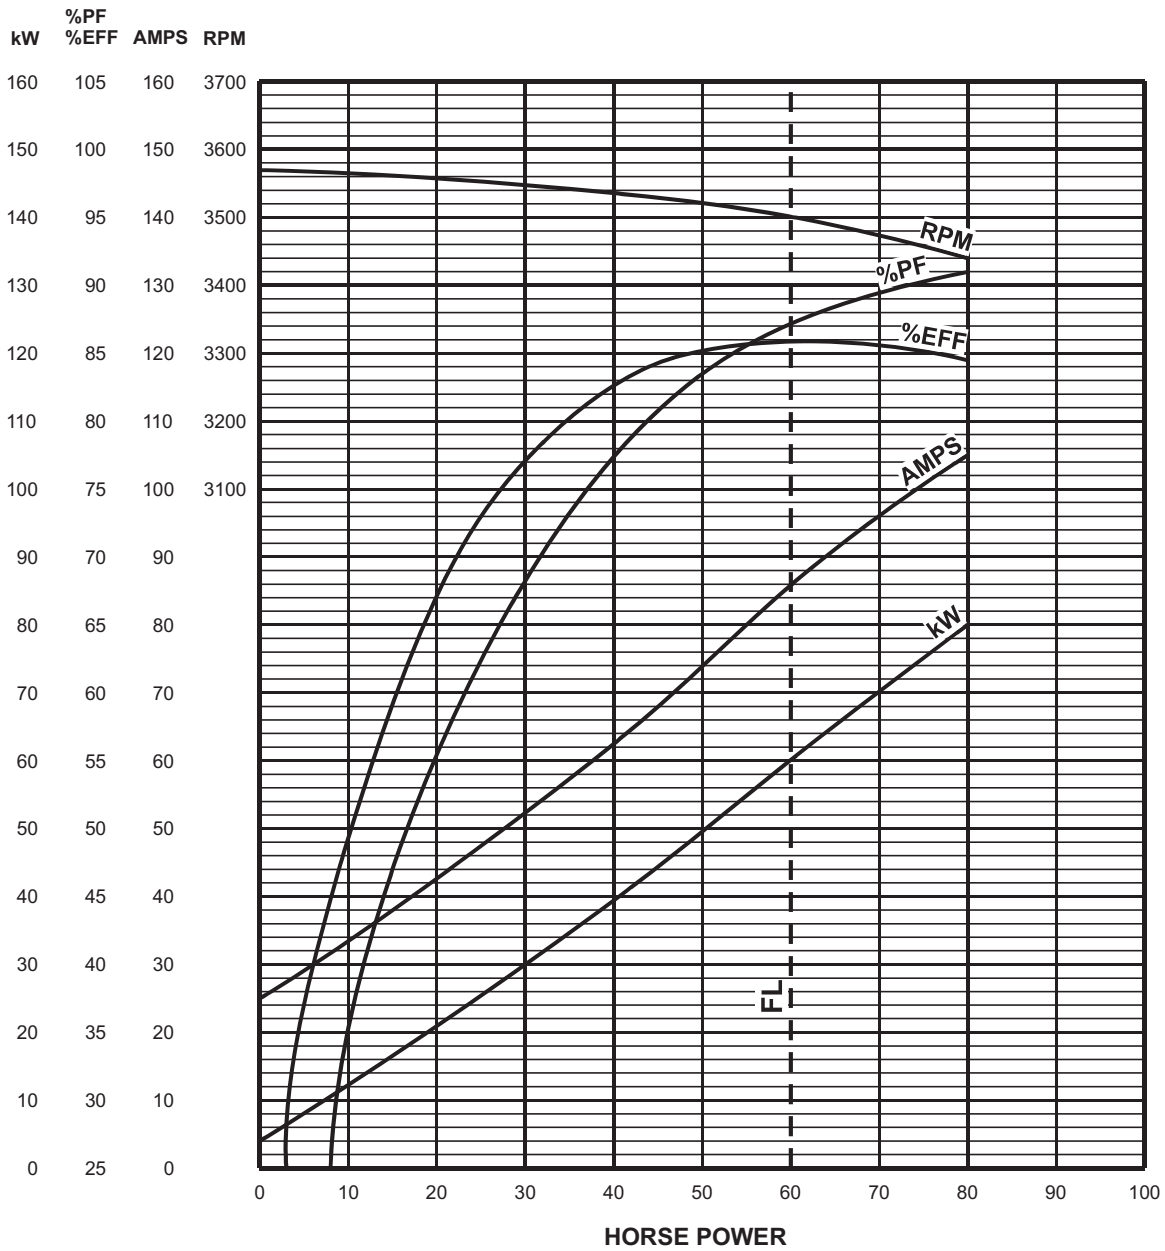

## MOTOR PERFORMANCE CHARACTERISTICS

<b>MODEL</b>	M8-0400-460	<b>RPM</b>	3480	<b>DUTY</b>	CONTINUOUS
<b>HP</b>	40	<b>PHASE</b>	3	<b>TYPE</b>	WET
<b>VOLTS</b>	460V	<b>HERTZ</b>	60	<b>BORE SIZE</b>	8" SUB
				<b>S.F</b>	1.15

## MOTOR PERFORMANCE CHARACTERISTICS

<b>MODEL</b>	M8-0500-460	<b>RPM</b>	3480	<b>DUTY</b>	CONTINUOUS
<b>HP</b>	50	<b>PHASE</b>	3	<b>TYPE</b>	WET
<b>VOLTS</b>	460V	<b>HERTZ</b>	60	<b>BORE SIZE</b>	8" SUB
				<b>S.F</b>	1.15

## MOTOR PERFORMANCE CHARACTERISTICS

<b>MODEL</b>	M8-0600-460	<b>RPM</b>	3500	<b>DUTY</b>	CONTINUOUS
<b>HP</b>	60	<b>PHASE</b>	3	<b>TYPE</b>	WET
<b>VOLTS</b>	460V	<b>HERTZ</b>	60	<b>BORE SIZE</b>	8" SUB
				<b>S.F</b>	1.15