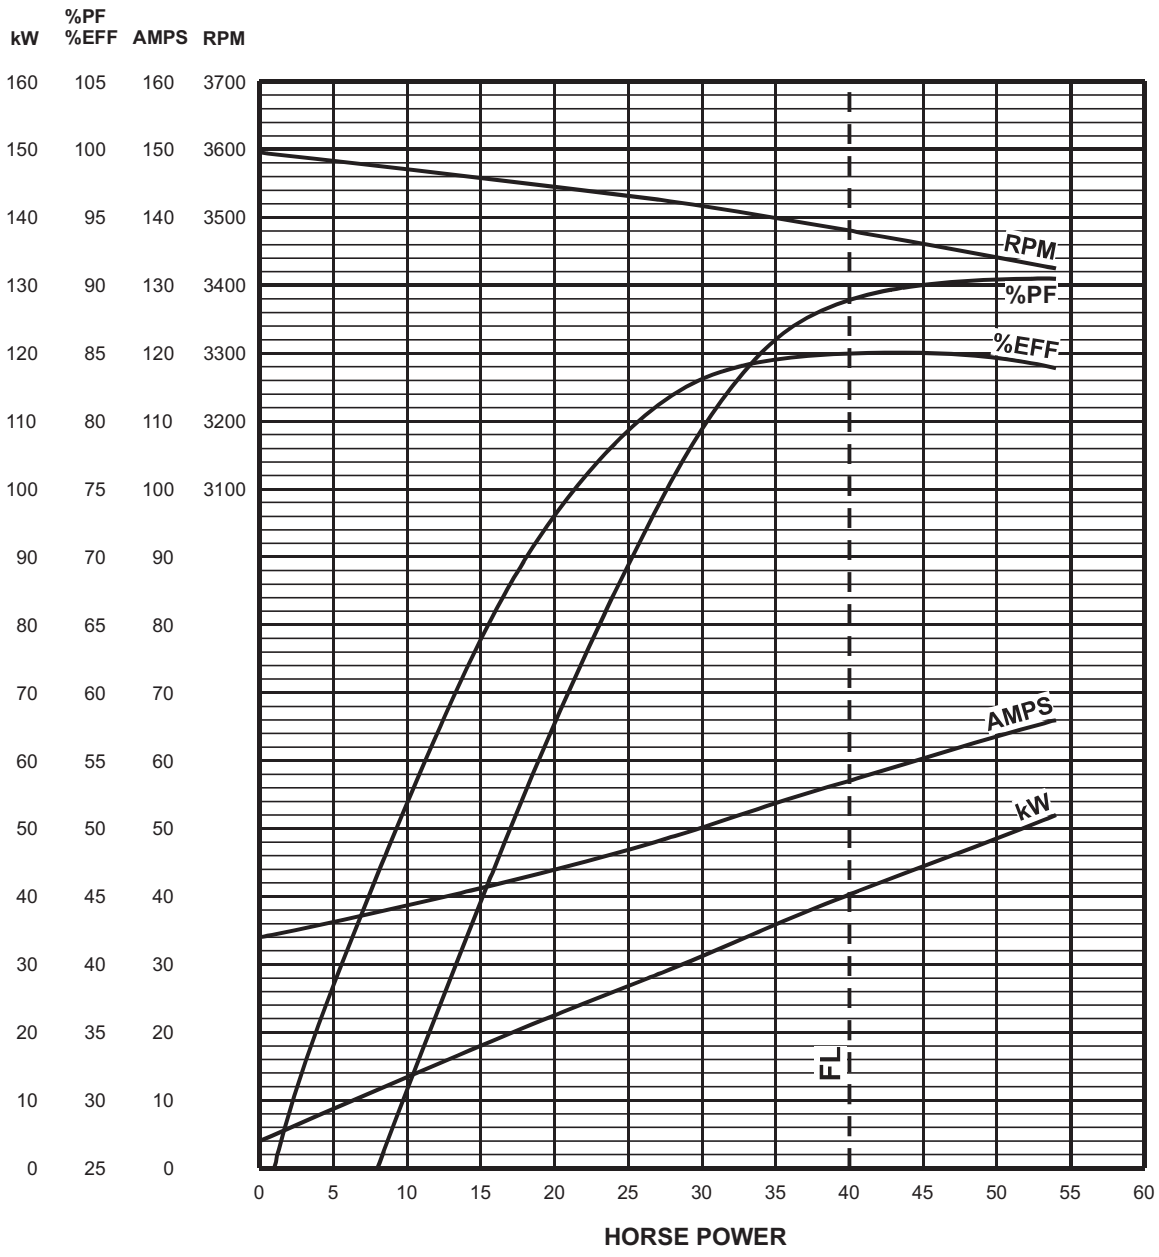

## MOTOR PERFORMANCE CHARACTERISTICS

<b>MODEL</b>	M8-0400-460	<b>RPM</b>	3480	<b>DUTY</b>	CONTINUOUS
<b>HP</b>	40	<b>PHASE</b>	3	<b>TYPE</b>	WET
<b>VOLTS</b>	460V	<b>HERTZ</b>	60	<b>BORE SIZE</b>	8" SUB
				<b>S.F</b>	1.15

## MOTOR PERFORMANCE CHARACTERISTICS

<b>MODEL</b>	M8-0500-460	<b>RPM</b>	3480	<b>DUTY</b>	CONTINUOUS
<b>HP</b>	50	<b>PHASE</b>	3	<b>TYPE</b>	WET
<b>VOLTS</b>	460V	<b>HERTZ</b>	60	<b>BORE SIZE</b>	8" SUB
				<b>S.F</b>	1.15

## MOTOR PERFORMANCE CHARACTERISTICS

<b>MODEL</b>	M8-0600-460	<b>RPM</b>	3500	<b>DUTY</b>	CONTINUOUS
<b>HP</b>	60	<b>PHASE</b>	3	<b>TYPE</b>	WET
<b>VOLTS</b>	460V	<b>HERTZ</b>	60	<b>BORE SIZE</b>	8" SUB
				<b>S.F</b>	1.15

## MOTOR PERFORMANCE CHARACTERISTICS

<b>MODEL</b>	M8-0750-460	<b>RPM</b>	3500	<b>DUTY</b>	CONTINUOUS
<b>HP</b>	75	<b>PHASE</b>	3	<b>TYPE</b>	WET
<b>VOLTS</b>	460V	<b>HERTZ</b>	60	<b>BORE SIZE</b>	8" SUB
				<b>S.F</b>	1.15