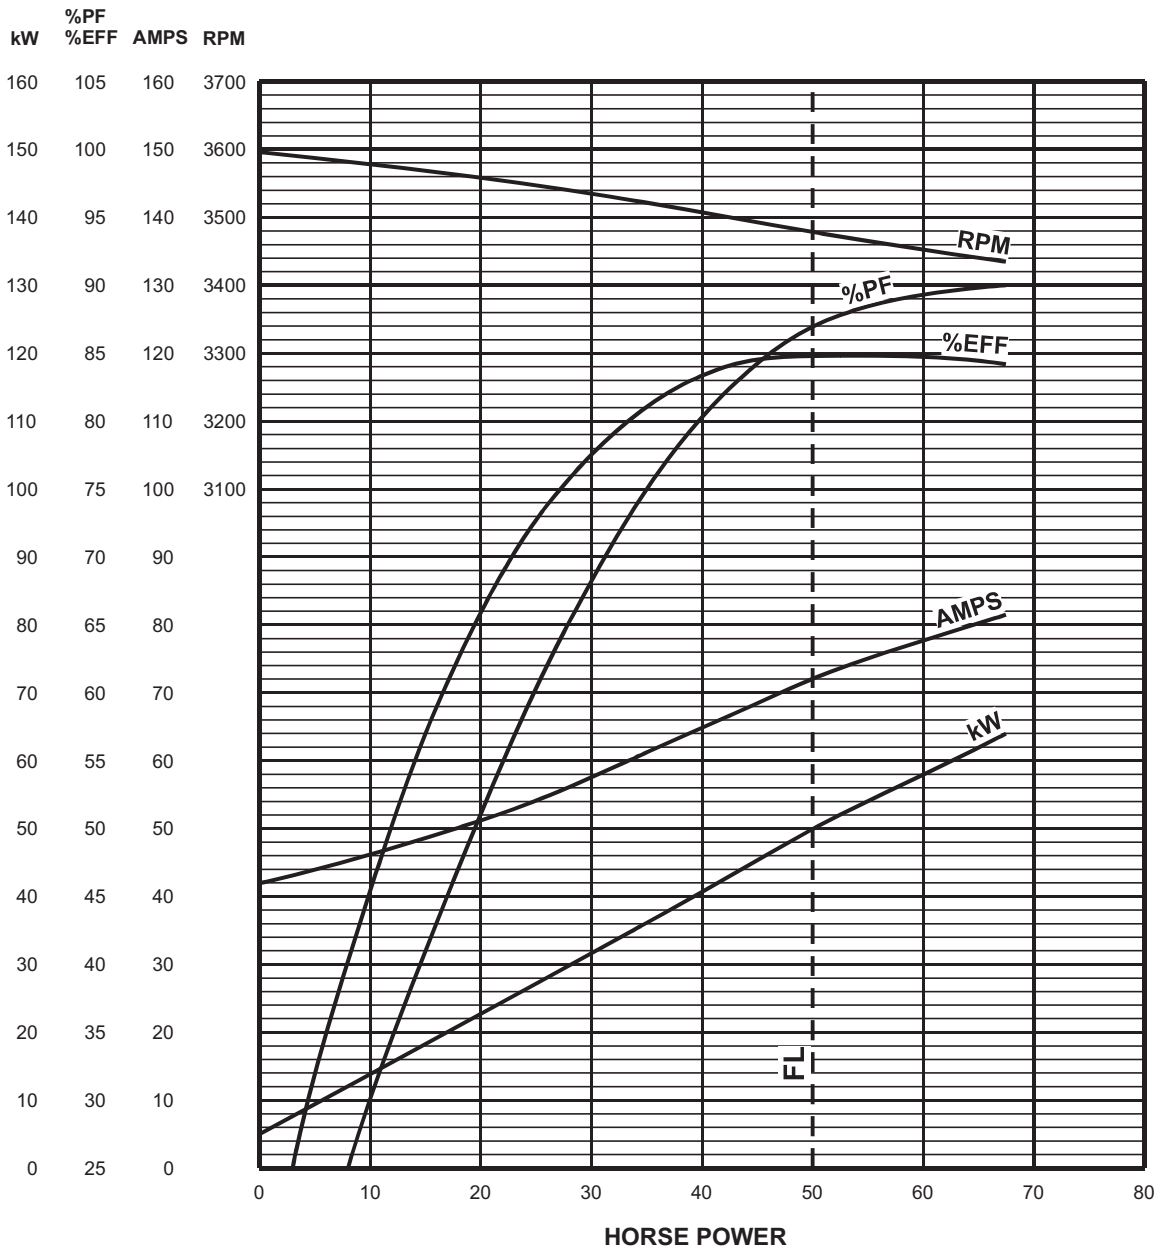

## MOTOR PERFORMANCE CHARACTERISTICS

<b>MODEL</b>	M8-0400-460	<b>RPM</b>	3480	<b>DUTY</b>	CONTINUOUS
<b>HP</b>	40	<b>PHASE</b>	3	<b>TYPE</b>	WET
<b>VOLTS</b>	460V	<b>HERTZ</b>	60	<b>BORE SIZE</b>	8" SUB
				<b>S.F</b>	1.15

## MOTOR PERFORMANCE CHARACTERISTICS

<b>MODEL</b>	M8-0500-460	<b>RPM</b>	3480	<b>DUTY</b>	CONTINUOUS
<b>HP</b>	50	<b>PHASE</b>	3	<b>TYPE</b>	WET
<b>VOLTS</b>	460V	<b>HERTZ</b>	60	<b>BORE SIZE</b>	8" SUB
				<b>S.F</b>	1.15

## MOTOR PERFORMANCE CHARACTERISTICS

<b>MODEL</b>	M8-0600-460	<b>RPM</b>	3500	<b>DUTY</b>	CONTINUOUS
<b>HP</b>	60	<b>PHASE</b>	3	<b>TYPE</b>	WET
<b>VOLTS</b>	460V	<b>HERTZ</b>	60	<b>BORE SIZE</b>	8" SUB
				<b>S.F</b>	1.15

## MOTOR PERFORMANCE CHARACTERISTICS

<b>MODEL</b>	M8-0750-460	<b>RPM</b>	3500	<b>DUTY</b>	CONTINUOUS
<b>HP</b>	75	<b>PHASE</b>	3	<b>TYPE</b>	WET
<b>VOLTS</b>	460V	<b>HERTZ</b>	60	<b>BORE SIZE</b>	8" SUB
				<b>S.F</b>	1.15